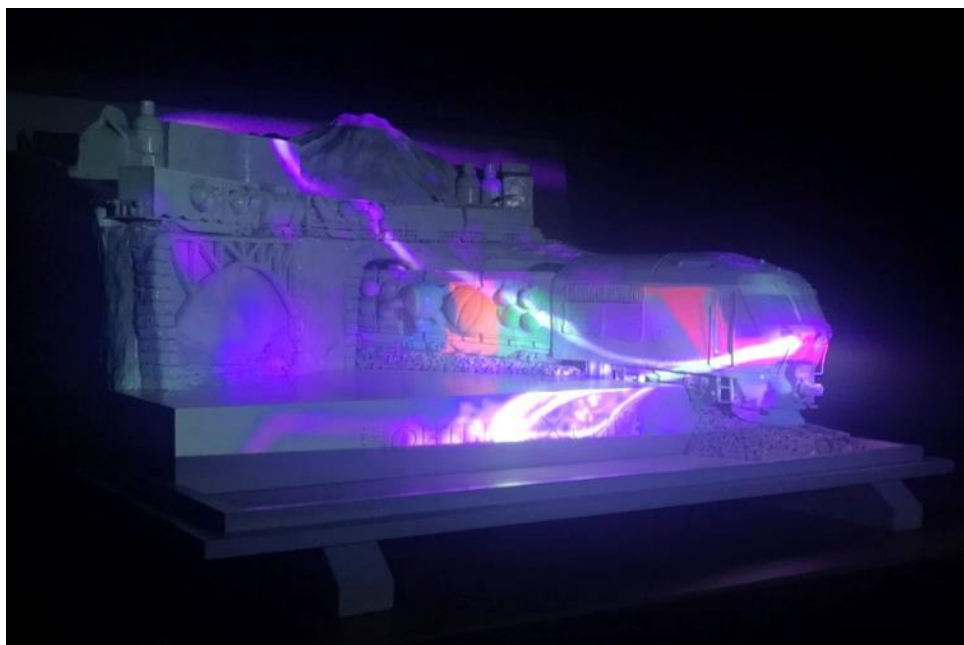

2019年（平成31年）2月1日

さっぽろ雪まつり会場に気笛が響き、 大雪像に貨物列車が浮かび上がります！ （イベント等のお知らせ）

当社は、2019年2月4日から11日まで札幌市で開催される「第70回さっぽろ雪まつり」大通会場大通公園8丁目「雪のHTB広場」において、貨物列車をモチーフとした大雪像の展示を行います。

この展示に合わせて、光り輝く映像が音楽とともに大雪像に浮かび上がる「プロジェクションマッピング」を毎日行うほか、特設ステージによる鉄道貨物イベントやブース展示・グッズ販売を行います。

北海道の貨物列車は新鮮な生産品などを道外へ、飲料や生活雑貨などを道内へ、毎日列車に乗せて行き来し、皆さんの生活、物流の一助を担っています。貨物列車の大雪像とともに、プロジェクションマッピングの映像・音楽、ブース内の展示を通して、「貨物列車でこれも運んでいるの?!」という驚きと発見を体験して下さい！

1. プロジェクションマッピング

日 時：毎日17:30～20:00 上映予定

※ 会場の混雑・天候状況で上映スケジュールが変わる可能性があります。

プロジェクションマッピングイメージ：

2. 鉄道貨物イベント

場 所：大通西8丁目「雪のHTB広場」特設ステージ

日 時：1回目 2019年2月 4日（月） 12:00～12:30

2回目 2019年2月10日（日） 12:00～12:30

内 容：①鉄道大好き！HTB林アナウンサーと依田アナウンサーによる貨物列車トーク
②鉄道貨物〇×クイズ 等