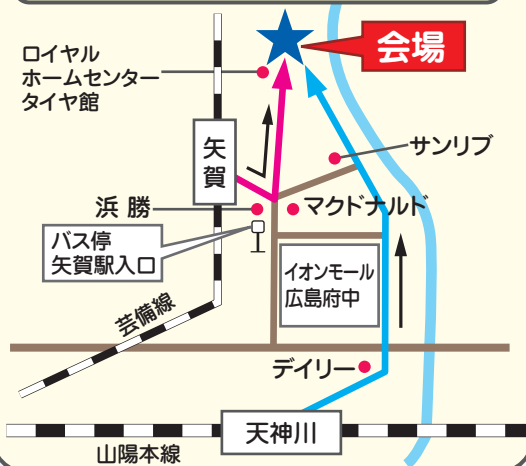

第26回

広島車両所公開

JR貨物フェスティバル

2019

10/26 (土)

●雨天決行

◆9:30~15:00

★機関車吊り上げ実演

- 1回目 11:00
- 2回目 13:00
- 3回目 14:00

★機関車運転室公開

- 開場~14:00 (受付終了まで)

★無料のりものコーナー

★お腹が空いたら 軽食コーナー

※イメージイラスト

★鉄道グッズ 販売

- 駐車場は、ございません。
- ご来場の際は右記の公共交通機関をご利用ください。

矢賀駅・天神川駅・バス停からの経路

- JR芸備線矢賀駅下車 徒歩8分
- JR山陽本線天神川駅下車 徒歩20分

広島駅からのバス乗車場所

- 広電バス/広島駅南口 広島駅⑬
バス停乗車/矢賀駅下車 徒歩6分

主催: JR貨物広島車両所