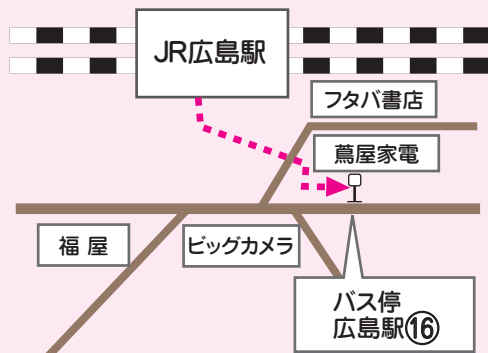

第26回

広島車両所公開

JR貨物フェスティバル

2019

10/26 (土)

●雨天決行

◆9:30~15:00

★機関車吊り上げ実演

- 1回目 11:00
- 2回目 13:00
- 3回目 14:00

★機関車運転室公開

- 開場~14:00 (受付終了まで)

★無料のりものコーナー

★お腹が空いたら 軽食コーナー

※イメージイラスト

★鉄道グッズ 販売

- 駐車場は、ございません。
- ご来場の際は右記の公共交通機関をご利用ください。

矢賀駅・天神川駅・バス停からの経路

- JR芸備線矢賀駅下車 徒歩8分
- JR山陽本線天神川駅下車 徒歩20分

広島駅からのバス乗車場所

- 広電バス/広島駅南口 広島駅⑬
バス停乗車/矢賀駅下車 徒歩6分

主催: JR貨物広島車両所