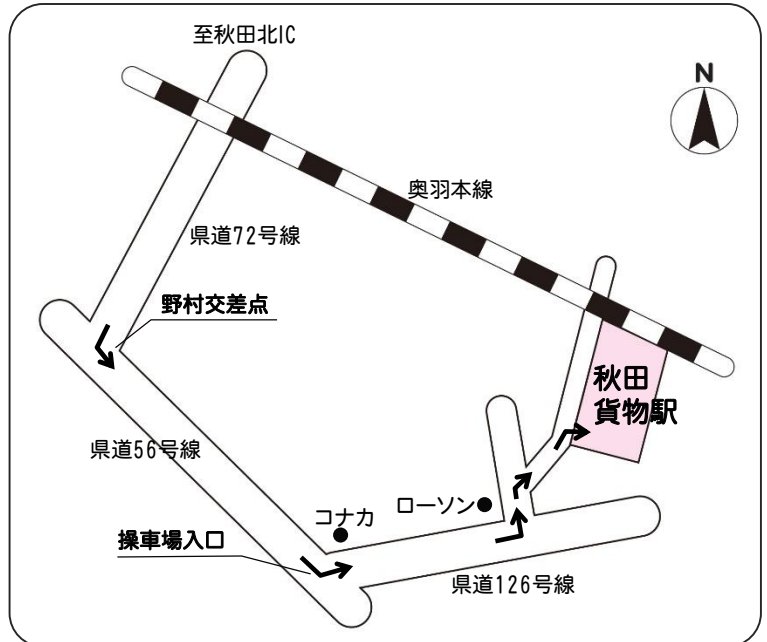

モーダルシフト推進に向けた 鉄道コンテナ見学会

開催日時 2019年7月30日(火) 13:30~15:30

会場 JR貨物 秋田貨物駅 秋田市泉菅野一丁目19-1

募集内容

募集定員 約15名 2名/社

モーダルシフト等をお考えの企業・団体の方
ご応募お待ちしております。

申込用紙によりFAXでお申し込み下さい。

締切日 2019年7月12日(金)

見学会内容

13:30~14:25 鉄道コンテナ輸送に関する説明会

14:25~14:35 休憩・移動

14:35~14:55 各種コンテナの説明
JR12ftコンテナ・31ftコンテナ
冷蔵コンテナ

14:55~15:05 デモンストレーション実施
コンテナ積み込み・取り卸し等

15:20~15:30 アンケート記入・閉会

※天候などにより、内容を変更する場合があります。

ご来場方法

【自動車】

秋田北ICからの場合

県道72号線直進。

県道56号線野村交差点左折。

県道126号線操車場入口を左折一つ目の
信号(ローソン)を左折。

一つ目の信号(左手側にNTT)を右折。

地下道手前右側に秋田貨物入り口があり
ます。

※あずき色のコンテナが目印です。