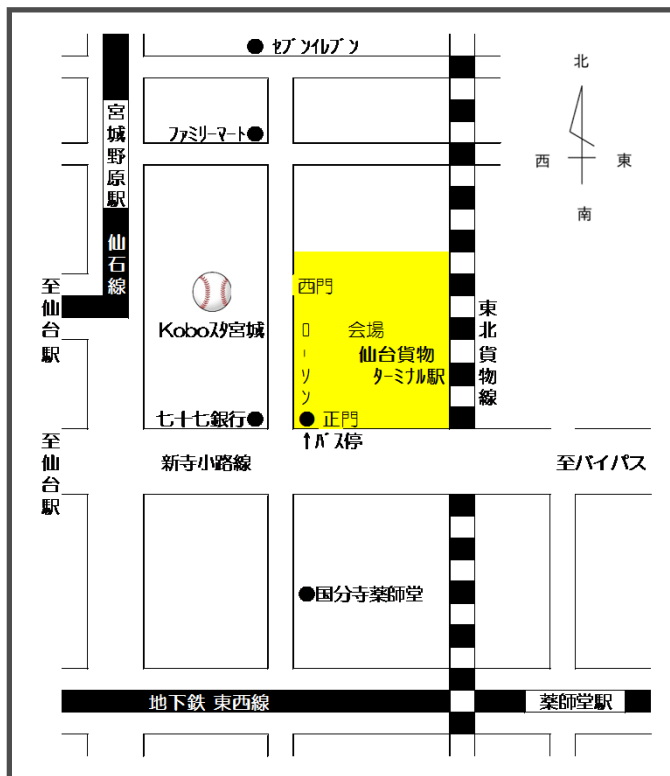

# モーダルシフト推進に向けた 鉄道コンテナ見学会

【日時】平成30年  
9月4日(火)  
13:30~15:30

【会場】  
JR 貨物  
仙台貨物ターミナル駅  
仙台市宮城野区宮城野三丁目2-1

## 【見学会内容】

- ・鉄道コンテナ輸送に関するご案内
- ・各種コンテナのご案内
- ・大型荷役機器によるコンテナ荷役デモンストレーション

【定員】40名 ※先着順  
(特にモーダルシフト等をお考えの企業・団体の方のご応募お待ちしております。)

## 【ご来場方法】

- 【自動車】 駅構内に駐車場を用意
- 【鉄道】 JR仙石線 宮城野原駅下車  
徒歩10分
- 【バス】 仙台市営バス  
「宮城野三丁目・  
聖和学園前」下車  
※仙台駅前4番のりばより、  
志波町、六丁の目、卸町  
方面にご乗車下さい
- 【地下鉄】 東西線 薬師堂駅下車  
徒歩10分

【ご注意】  
自動車は西門からご入場ください。  
(正門は入場禁止)  
鉄道、バス、地下鉄等をご利用の方は、  
正門よりご入場ください。