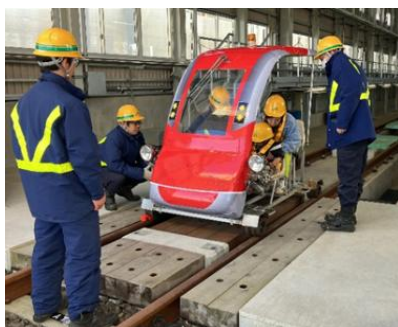

5. その他

- ・注意事項など詳細は JRE MALL チケット「JR 東日本 盛岡支社店」ページでご案内
  いたします。
- ・イベント当日は会場内で 10:00～14:00 の間、青い森鉄道株式会社さまのブースも出展
  いたします。

青い森鉄道

モーリーも
やってくる!

(参考画像)

レールスター