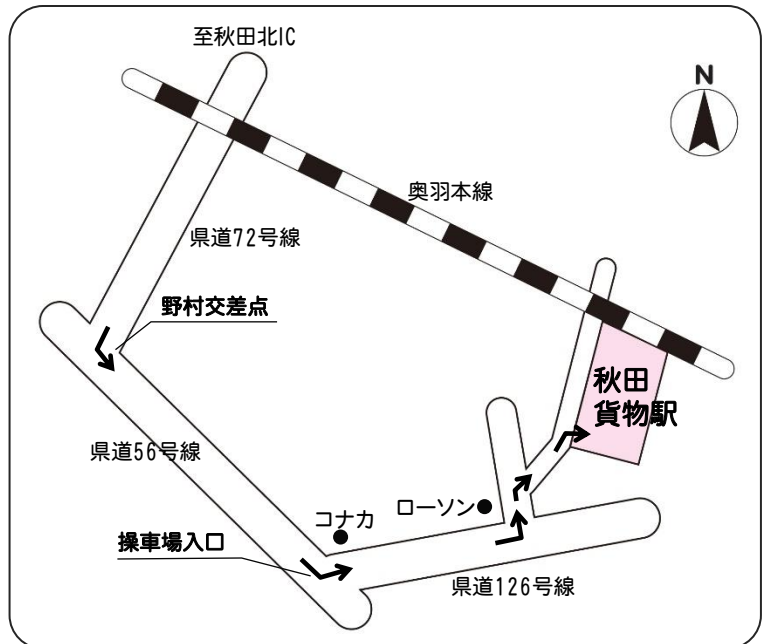

●主催 / (公社) 鉄道貨物協会東北支部・仙台地方通運業連盟

●共催 / (一社) 東北経済連合会・経済産業省東北経済産業局・国土交通省東北運輸局

●後援 / 日本貨物鉄道(株)東北支社