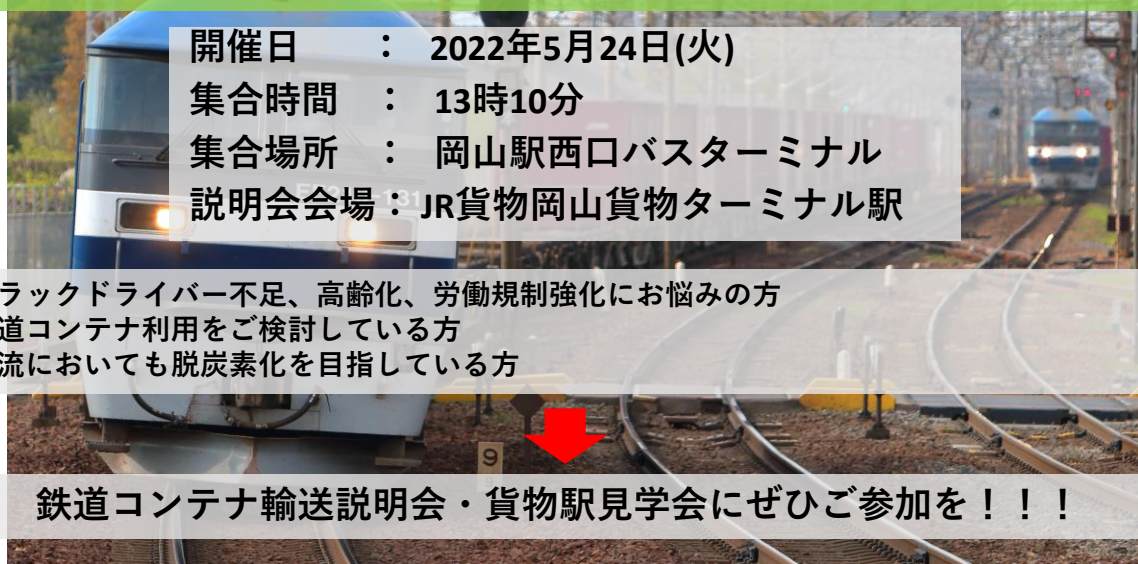

# 鉄道コンテナ輸送説明会・貨物駅見学会

開催日 : 2022年5月24日(火)  
 集合時間 : 13時10分  
 集合場所 : 岡山駅西口バスターミナル  
 説明会会場 : JR貨物岡山貨物ターミナル駅

- ・トラックドライバー不足、高齢化、労働規制強化にお悩みの方
- ・鉄道コンテナ利用をご検討している方
- ・物流においても脱炭素化を目指している方

鉄道コンテナ輸送説明会・貨物駅見学会にぜひご参加を！！！！

## タイムスケジュール

13:10	集合・受付
13:30	(岡山駅西口)
13:30	移動(バス)
14:00	駅概要説明
14:20	
14:30	荷役作業見学
14:50	
15:00	コンテナ貨物上屋 見学
15:30	
15:40	鉄道コンテナ輸送 説明
16:20	
16:30	移動(バス)
17:00	解散(岡山駅西口)