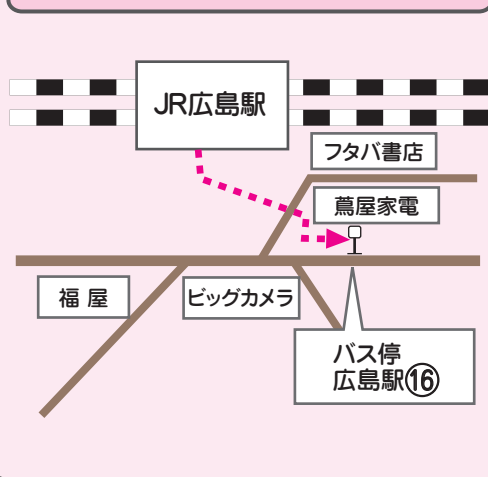

第26回

広島車両所公開

JR貨物フェスティバル

2019

10/26 (土)

●雨天決行

◆9:30~15:00

★機関車吊り上げ実演

- 1回目 11:00 ●2回目 13:00
- 3回目 14:00

★機関車運転室公開

- 開場~14:00 (受付終了まで)

★無料のりものコーナー

★お腹が空いたら 軽食コーナー

※イメージイラスト

★鉄道グッズ 販売

- 駐車場は、
ございません。
- ご来場の際は右記の
公共交通機関をご利用
ください。

矢賀駅・天神川駅・バス停からの経路

- JR芸備線矢賀駅下車 徒歩8分
- JR山陽本線天神川駅下車 徒歩20分

広島駅からのバス乗車場所

- 広電バス/広島駅南口 広島駅⑬
バス停乗車/矢賀駅下車 徒歩6分

主催: JR貨物広島車両所