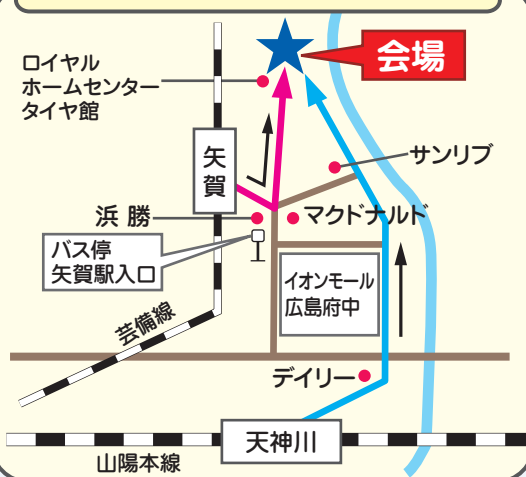

第26回

広島車両所公開

JR貨物フェスティバル

2019

10/26 (土)

●雨天決行

◆9:30~15:00

★機関車吊り上げ実演

- 1回目 11:00 ●2回目 13:00
- 3回目 14:00

★機関車運転室公開

- 開場~14:00 (受付終了まで)

★無料のりものコーナー

★お腹が空いたら 軽食コーナー

※イメージイラスト

★鉄道グッズ 販売

- 駐車場は、
ございません。
- ご来場の際は右記の
公共交通機関をご利用
ください。

矢賀駅・天神川駅・バス停からの経路

- JR芸備線矢賀駅下車 徒歩8分
- JR山陽本線天神川駅下車 徒歩20分

広島駅からのバス乗車場所

- 広電バス/広島駅南口 広島駅⑬
バス停乗車/矢賀駅下車 徒歩6分

主催: JR貨物広島車両所