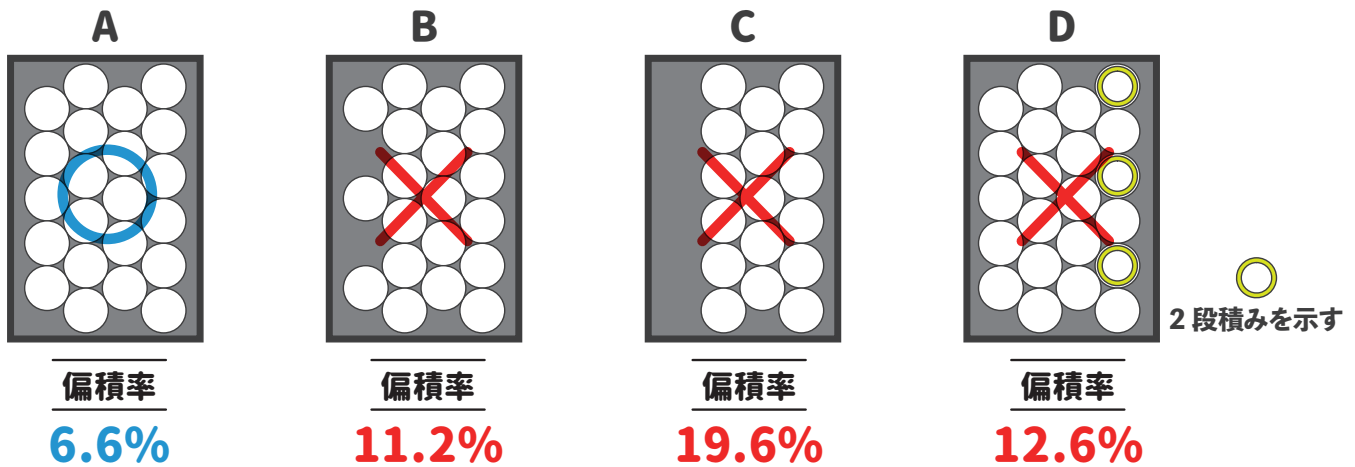

⑤ ドラム缶積載パターン (直径 585mm)