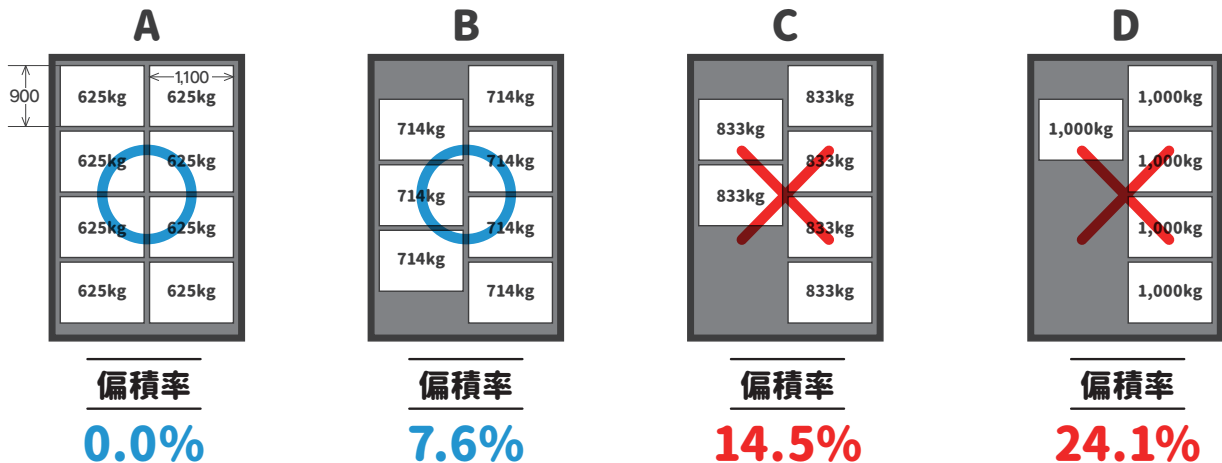

積載パターンによる偏積率①

○ : 偏積無し (推奨) △ : 積付け位置注意 (注意) × : 偏積 (不可)

① 1,100×1,100 パレット

② 1,400×1,100 パレット

③ 900×1,100 パレット

積載パターンによる偏積率②

○ : 偏積無し (推奨) △ : 積付け位置注意 (注意) ✕ : 偏積 (不可)

④ 1,100×1,100 パレット 一部 2 段積み

⑤ ドラム缶積載パターン (直径 585mm)

⑥ ロール紙