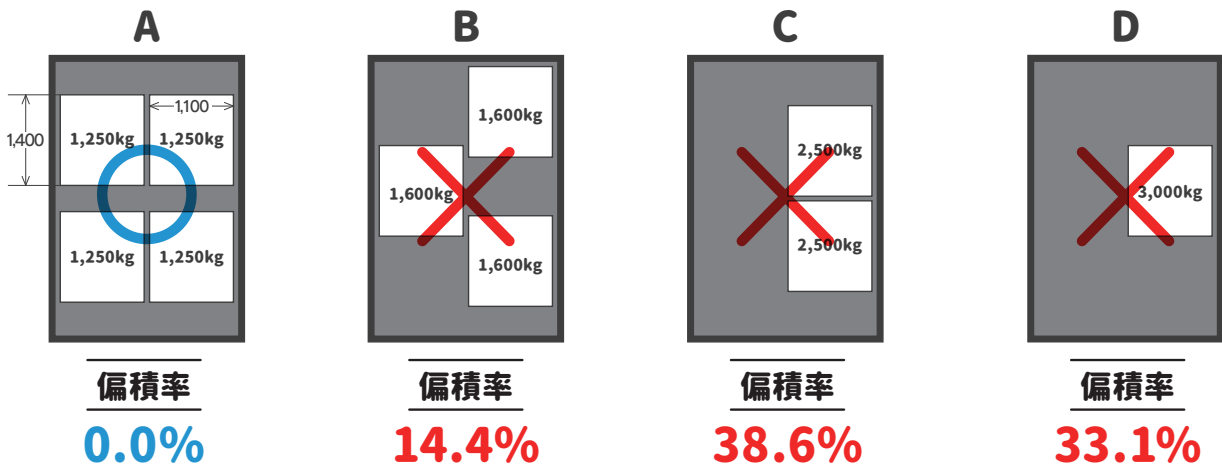

積載パターンによる偏積率①

○ : 偏積無し (推奨) △ : 積付け位置注意 (注意) × : 偏積 (不可)

① 1,100×1,100 パレット

② 1,400×1,100 パレット

③ 900×1,100 パレット

積載パターンによる偏積率②

○ : 偏積無し (推奨) △ : 積付け位置注意 (注意) ✕ : 偏積 (不可)

④ 1,100×1,100 パレット 一部 2 段積み

⑤ ドラム缶積載パターン (直径 585mm)

⑥ ロール紙