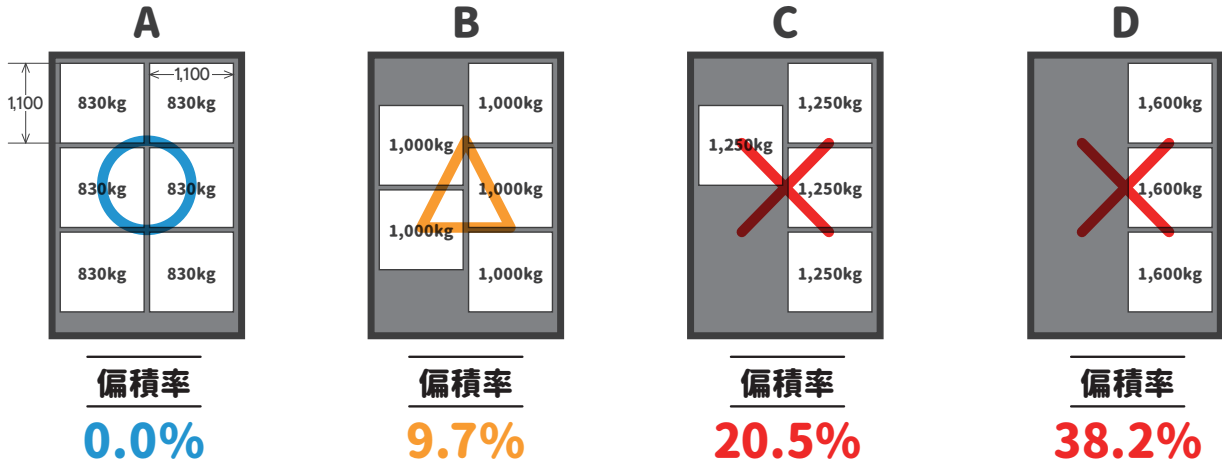

積載パターンによる偏積率①

○ : 偏積無し (推奨) △ : 積付け位置注意 (注意) × : 偏積 (不可)

① 1,100×1,100 パレット

② 1,400×1,100 パレット

③ 900×1,100 パレット

積載パターンによる偏積率②

○ : 偏積無し (推奨) △ : 積付け位置注意 (注意) ✕ : 偏積 (不可)

④ 1,100×1,100 パレット 一部 2 段積み

⑤ ドラム缶積載パターン (直径 585mm)

⑥ ロール紙