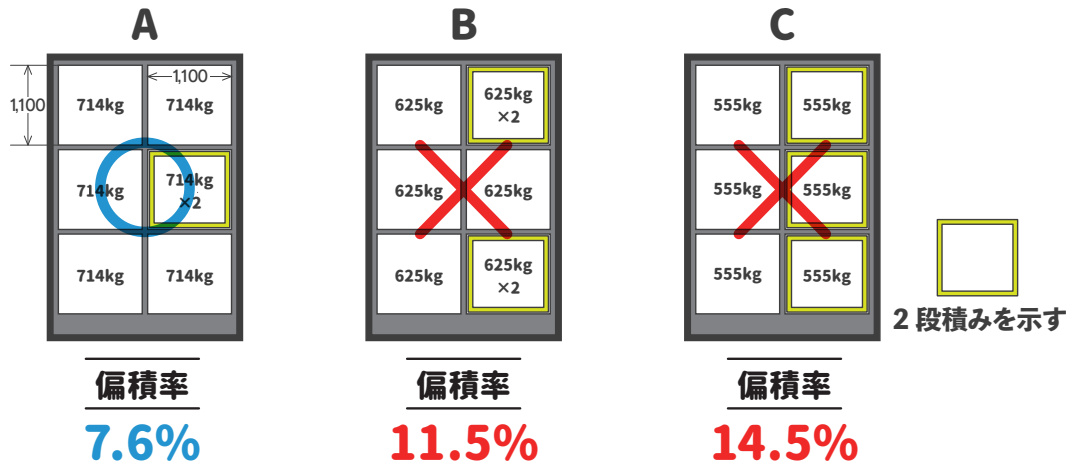

積載パターンによる偏積率①

○ : 偏積無し (推奨) △ : 積付け位置注意 (注意) × : 偏積 (不可)

① 1,100×1,100 パレット

② 1,400×1,100 パレット

③ 900×1,100 パレット

積載パターンによる偏積率②

○ : 偏積無し (推奨) △ : 積付け位置注意 (注意) ✕ : 偏積 (不可)

④ 1,100×1,100 パレット 一部 2 段積み

⑤ ドラム缶積載パターン (直径 585mm)

⑥ ロール紙