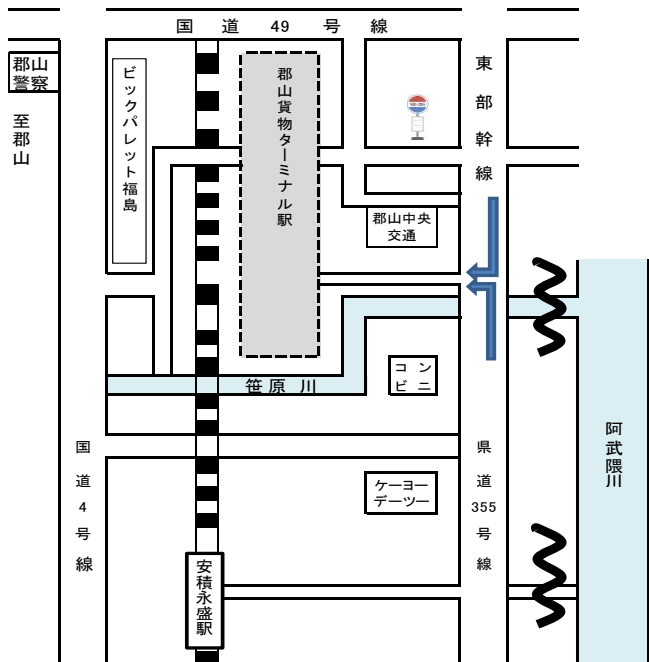

モーダルシフト推進に向けた 鉄道コンテナ見学会

【日時】平成30年
5月24日(木)
13:30~15:30

【会場】
JR 貨物
郡山貨物ターミナル駅
郡山市安積町荒井字猫田1-2

【見学会内容】

- 鉄道コンテナ輸送に関するご案内
- 各種コンテナのご案内
- 荷役機器によるコンテナ荷役
デモンストレーション

【定員】20名 ※先着順

(特にモーダルシフト等をお考えの企業・団体の方のご応募お待ちしております。)

【ご来場方法】

【自動車】駅構内に駐車場を用意
県道355線 郡山中央交通
営業所すぐ。

【鉄道】JR東北線・水郡線
安積永盛駅下車 徒歩20分

【バス】郡山駅前2番乗り場から
福島交通 正直行もしくは
六軒行乗車
笹原バス停下車徒歩10分

【ご注意】
自動車でお越しの方は笹原川沿い通用
門からご入場ください。(係員を配置し
ます)

- 主催 / (公社) 鉄道貨物協会東北支部・仙台地方通運業連盟
- 共催 / (一社) 東北経済連合会・経済産業省東北経済産業局・国土交通省東北運輸局
- 後援 / 日本貨物鉄道(株)東北支社