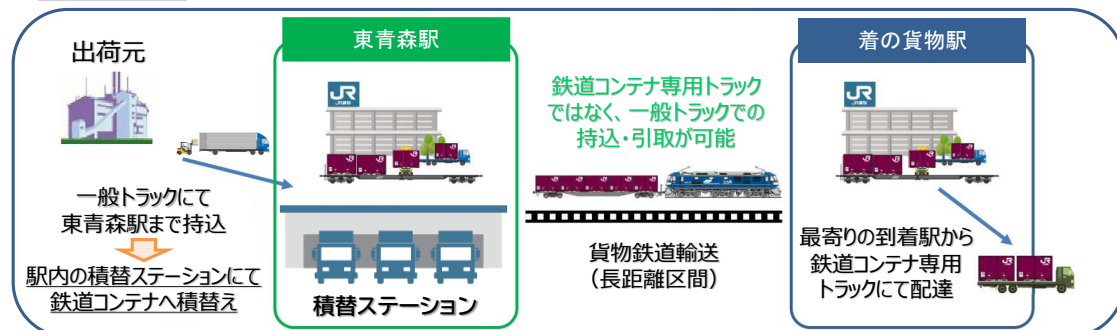

2023年9月28日

東青森駅 「積替ステーション」の開設について

このたび、日本貨物鉄道株式会社東北支社（支社：仙台市 以下「JR貨物東北支社」）は、鉄道コンテナをご利用いただきやすくするための施設「積替ステーション」を、東青森駅内に開設いたします。

これによりJR貨物東北支社は、「JR貨物グループ長期ビジョン2030」で掲げた社会に提供する4つの価値の1つである「物流生産性の向上」に向けて、SDGsの実現や物流を取り巻く諸課題の解決に向けて貢献していきます。

1. 「積替ステーション」とは

「積替ステーション」は、貨物駅構内あるいはその近隣に位置する貨物上屋・倉庫において、一般のトラックと鉄道コンテナの間で貨物の積替えを行う目的で、場所及びコンテナ移送等の付帯サービスを提供する施設です。当施設により鉄道コンテナをよりご利用いただきやすくなり、鉄道輸送と組み合わせることで、地域の幅広い物流ニーズにお応えできます。

ご利用のしくみ

2. 「積替ステーション」ご利用のメリット

- ・従来は、お客様施設にて鉄道コンテナに積み込みし、鉄道コンテナ専用トラックで貨物駅まで持ち込んでいただく必要がありましたが、「積替ステーション」はお客様の自社トラックで直接持ち込んでいただくことができるため、自社車両の有効活用が可能です。
- ・長距離でトラック運行していた運送事業者様は、長距離区間を貨物鉄道輸送に振り替えることでトラック運転手の長時間労働の緩和、働き方改革の推進につながります。
- ・貨物輸送量（トラックの積載率）に合わせて、コンテナ利用個数を柔軟に選択可能です。
- ・積替え作業用に小型フォークリフト(1.5t)を配置しております。

3. 東青森駅「積替ステーション」の概要

- (1) 所在地 JR 貨物 東青森駅内
青森県青森市古館字安田 14-3
- (2) 利用時間 7:30~18:00
- (3) 利用開始 2023年10月2日(月)から
- (4) 利用者 荷主、物流事業者、利用運送事業者

※1 詳細は窓口となる利用運送事業者とのご相談になります。

4. 問合せ先

ご利用方法は下記へお問い合わせください

日本貨物鉄道株式会社北東北支店青森営業所
東北支社営業部